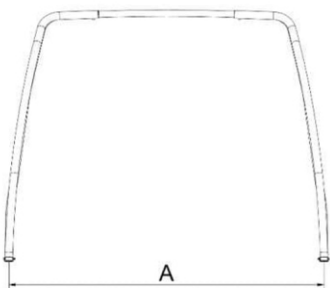

ROLBAR Q 50

Dimenzije:

A	B	C	D
1100-2350	1310	330 400	45