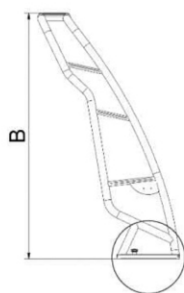

ROLBAR Q 50

Dimenzije:

A	B	C	D
1100-2350	1310	330 400	45